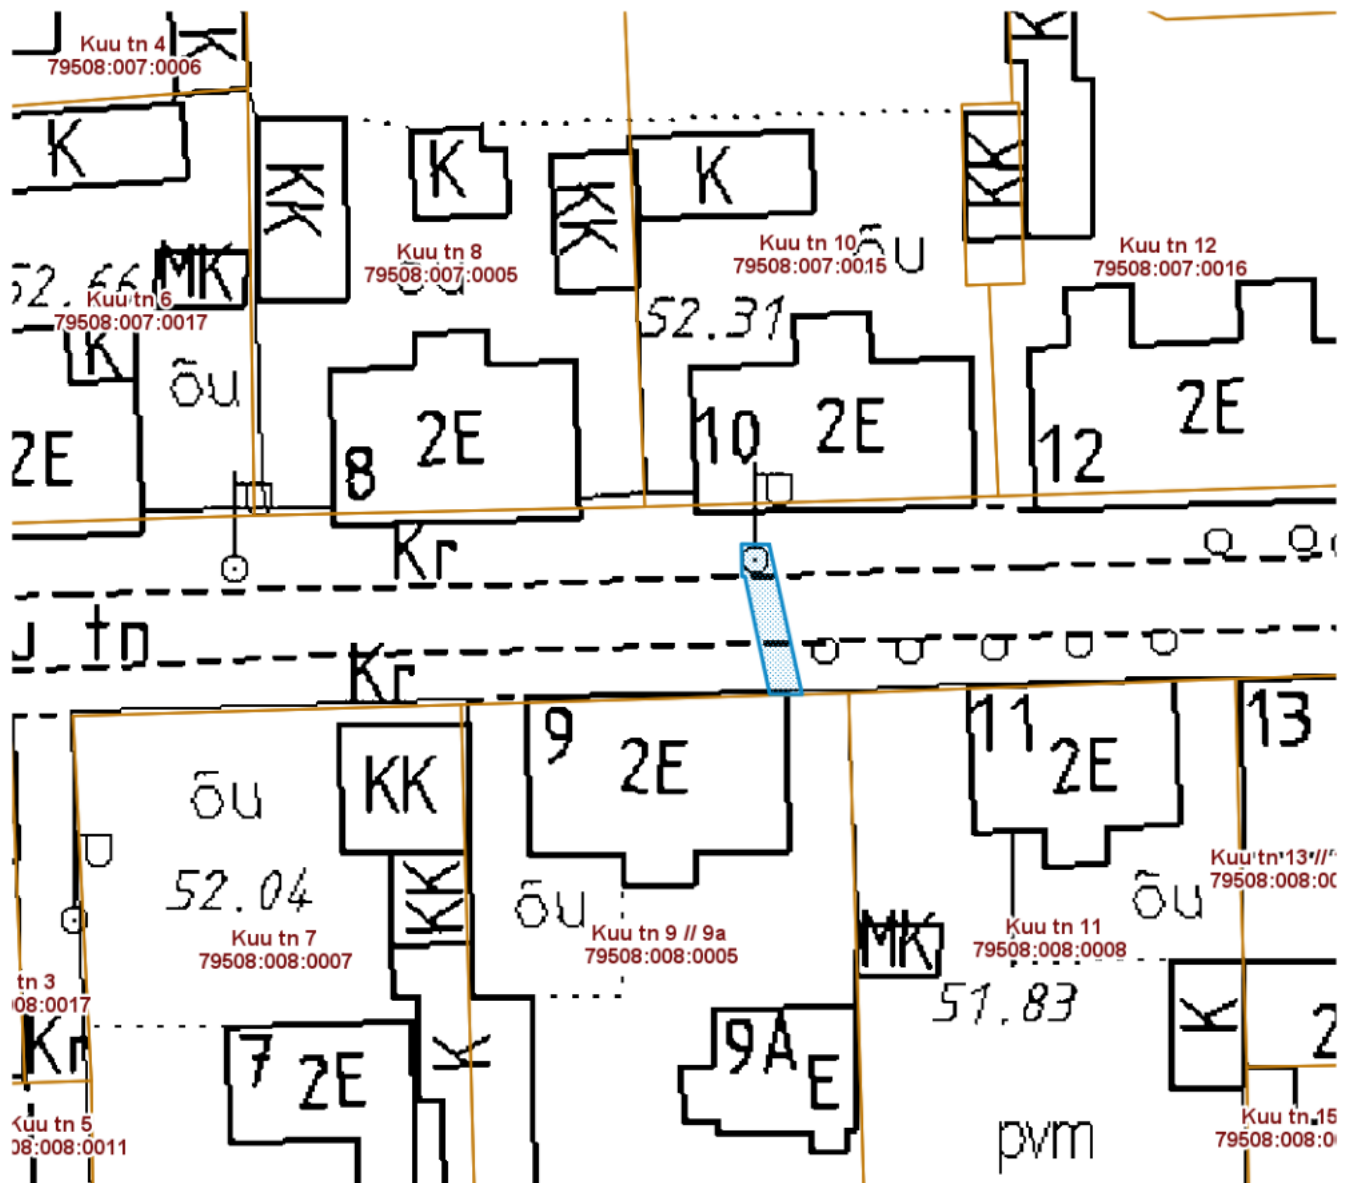

ISIKLIKU KASUTUSÕIGUSEGA KOORMATAVA

ALA SKEEM

Kuu tänav T1 (79508:008:0027)

M 1 : 500

— Isikliku kasutusõigusega seatav  
maa-ala 21 m<sup>2</sup>  
(0,4 kV maakaabelliin)

Nr	X	Y
1	6472834.11	659597.80
2	6472824.22	659599.98
3	6472824.23	659597.84
4	6472832.00	659596.20
5	6472832.00	659596.00
6	6472834.13	659595.97